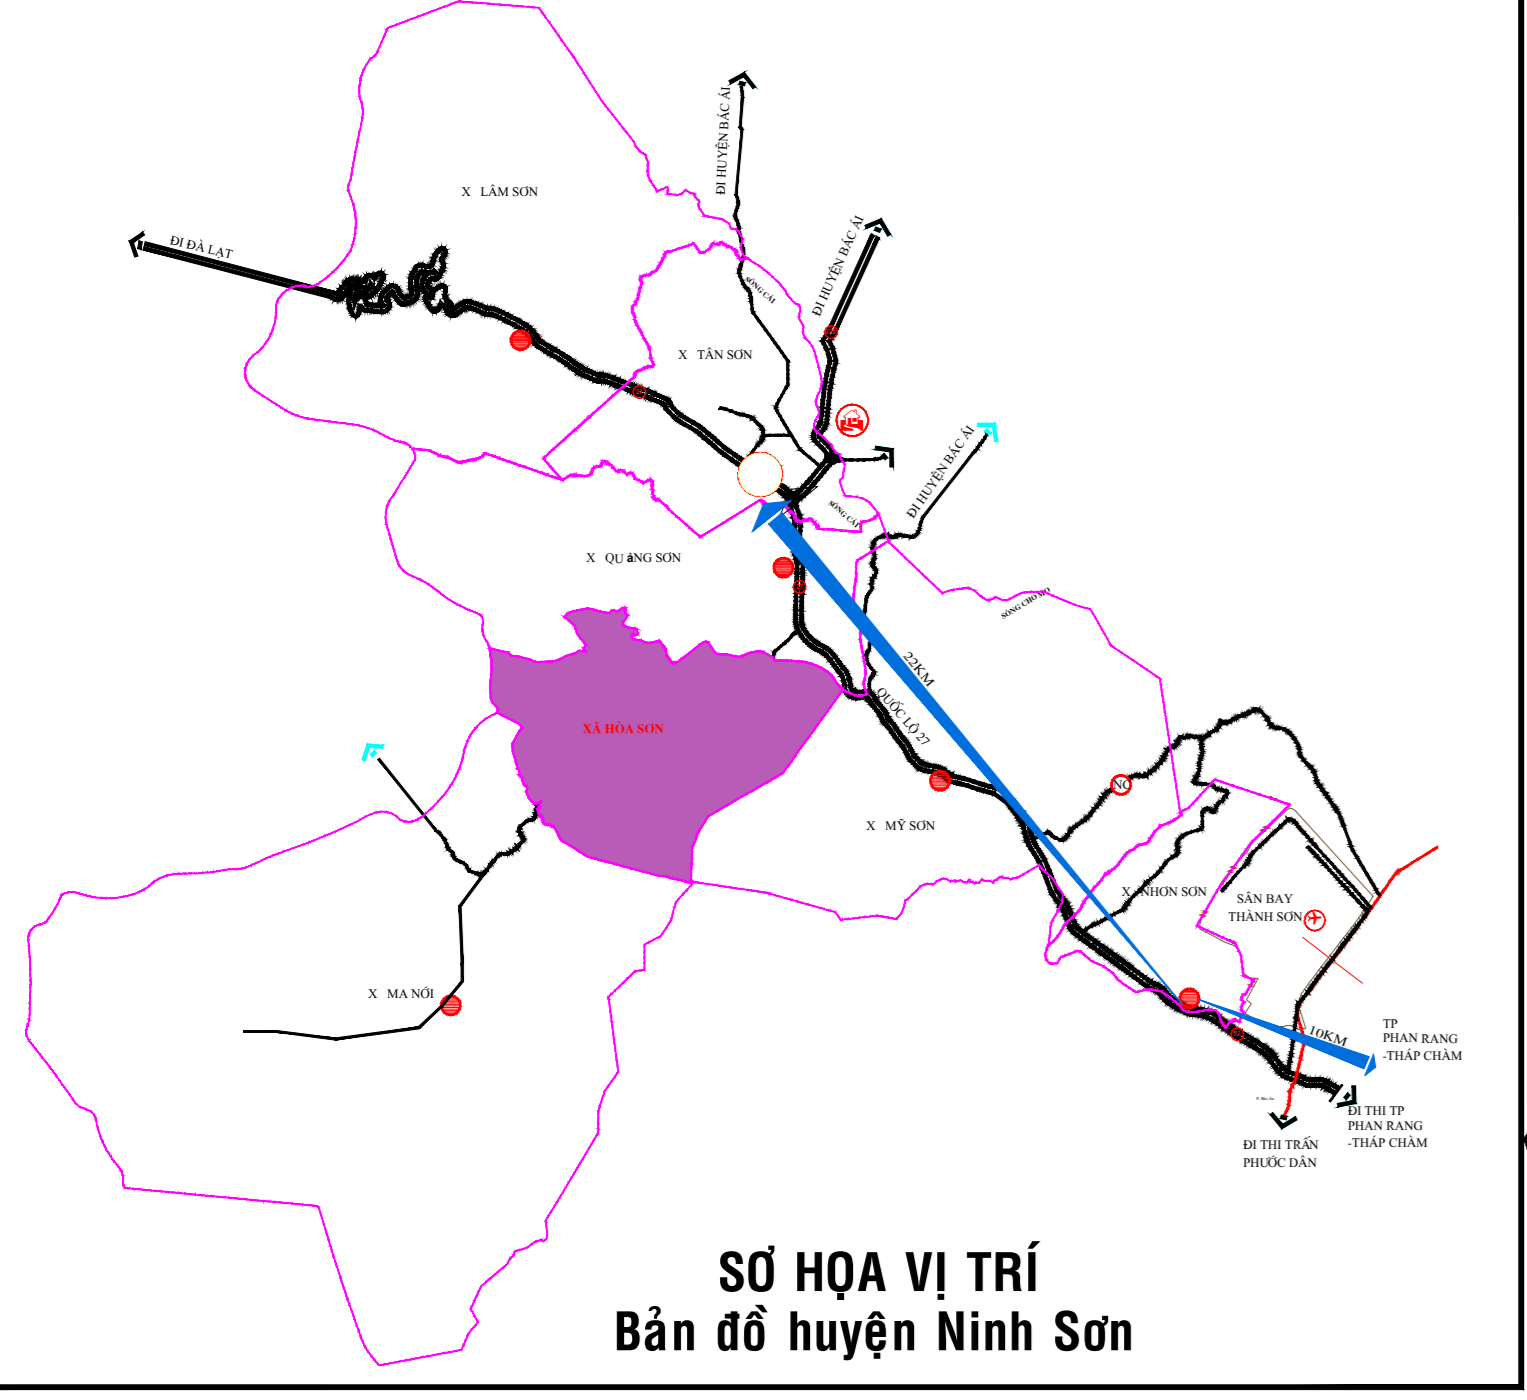

QUY HOẠCH CHUNG XÂY DỰNG XÃ HÒA SƠN, HUYỆN NINH SƠN, TỈNH NINH THUẬN

BẢN ĐỒ ĐỊNH HƯỚNG QUY HOẠCH PHÁT TRIỂN KHÔNG GIAN XÃ _ TỶ LỆ: 1/10.000

ĐIỂM DẪN CỤ TẬP TRUNG SỐ 1
THÔN TÂN LẬP (TRUNG TÂM XÃ)
DÂN SỐ: 1.377NGƯỜI/344HỘ
DT ĐẤT Ở VÀ CS HẠ TẦNG: 52,69HA

ĐIỂM DẪN CỤ TẬP TRUNG SỐ 5
THÔN TÂN TIẾN
DÂN SỐ: 563NGƯỜI/140HỘ
DT ĐẤT Ở VÀ CS HẠ TẦNG: 25,95HA

ĐIỂM DẪN CỤ TẬP TRUNG SỐ 6
THÔN TÂN HIỆP
DÂN SỐ: 734NGƯỜI/184HỘ
DT ĐẤT Ở VÀ CS HẠ TẦNG: 27,95HA

ĐIỂM DẪN CỤ TẬP TRUNG SỐ 4
THÔN TÂN BÌNH
DÂN SỐ: 359NGƯỜI/90HỘ
DT ĐẤT Ở VÀ CS HẠ TẦNG: 15,60HA

ĐIỂM DẪN CỤ TẬP TRUNG SỐ 2
THÔN TÂN HÒA
DÂN SỐ: 794NGƯỜI/199HỘ
DT ĐẤT Ở VÀ CS HẠ TẦNG: 16,91HA

ĐIỂM DẪN CỤ TẬP TRUNG SỐ 4
THÔN TÂN BÌNH
DÂN SỐ: 377NGƯỜI/94HỘ
DT ĐẤT Ở VÀ CS HẠ TẦNG: 8,02HA

- GHI CHÚ:**
- TRUNG TÂM HÀNH CHÍNH XÃ
 - ĐIỂM DẪN CỤ TẬP TRUNG
 - ĐẤT CƠ QUAN HÀNH CHÍNH
 - ĐẤT TT GIÁO DỤC - ĐÀO TẠO
 - ĐẤT TRUNG TÂM Y TẾ
 - ĐẤT CÔNG TRÌNH CÔNG CỘNG
 - ĐẤT Ở NÔNG THÔN
 - ĐẤT TRỒNG CÂY LÂU NĂM
 - ĐẤT TRỒNG CÂY HÀNG NĂM KHÁC
 - ĐẤT NÔNG NGHIỆP KẾT HỢP DỊCH VỤ DU LỊCH
 - RỪNG CHĂN NUÔI TẬP TRUNG
 - RỪNG PHÒNG HỘ
 - RỪNG SẢN XUẤT
 - ĐẤT CÂY XANH - TDTT
 - KHU VỰC AN NINH QUỐC PHÒNG
 - ĐẤT DỊCH VỤ DU LỊCH
 - ĐẤT TĂNG KỸ THUẬT PHÁT TRIỂN NÔNG NGHIỆP
 - ĐẤT CÔNG NGHIỆP NĂNG LƯỢNG
 - ĐẤT SẢN XUẤT VẬT LIỆU GÓM SỨ
 - KHU VỰC ĐÀU MỎ HẠ TẦNG KỸ THUẬT
 - ĐẤT NGHĨA TRANG
 - MẶT NƯỚC
 - QUỐC LỘ
 - ĐƯỜNG TỈNH
 - ĐƯỜNG LIÊN VÙNG
 - ĐƯỜNG LIÊN XÃ
 - ĐƯỜNG LIÊN THÔN