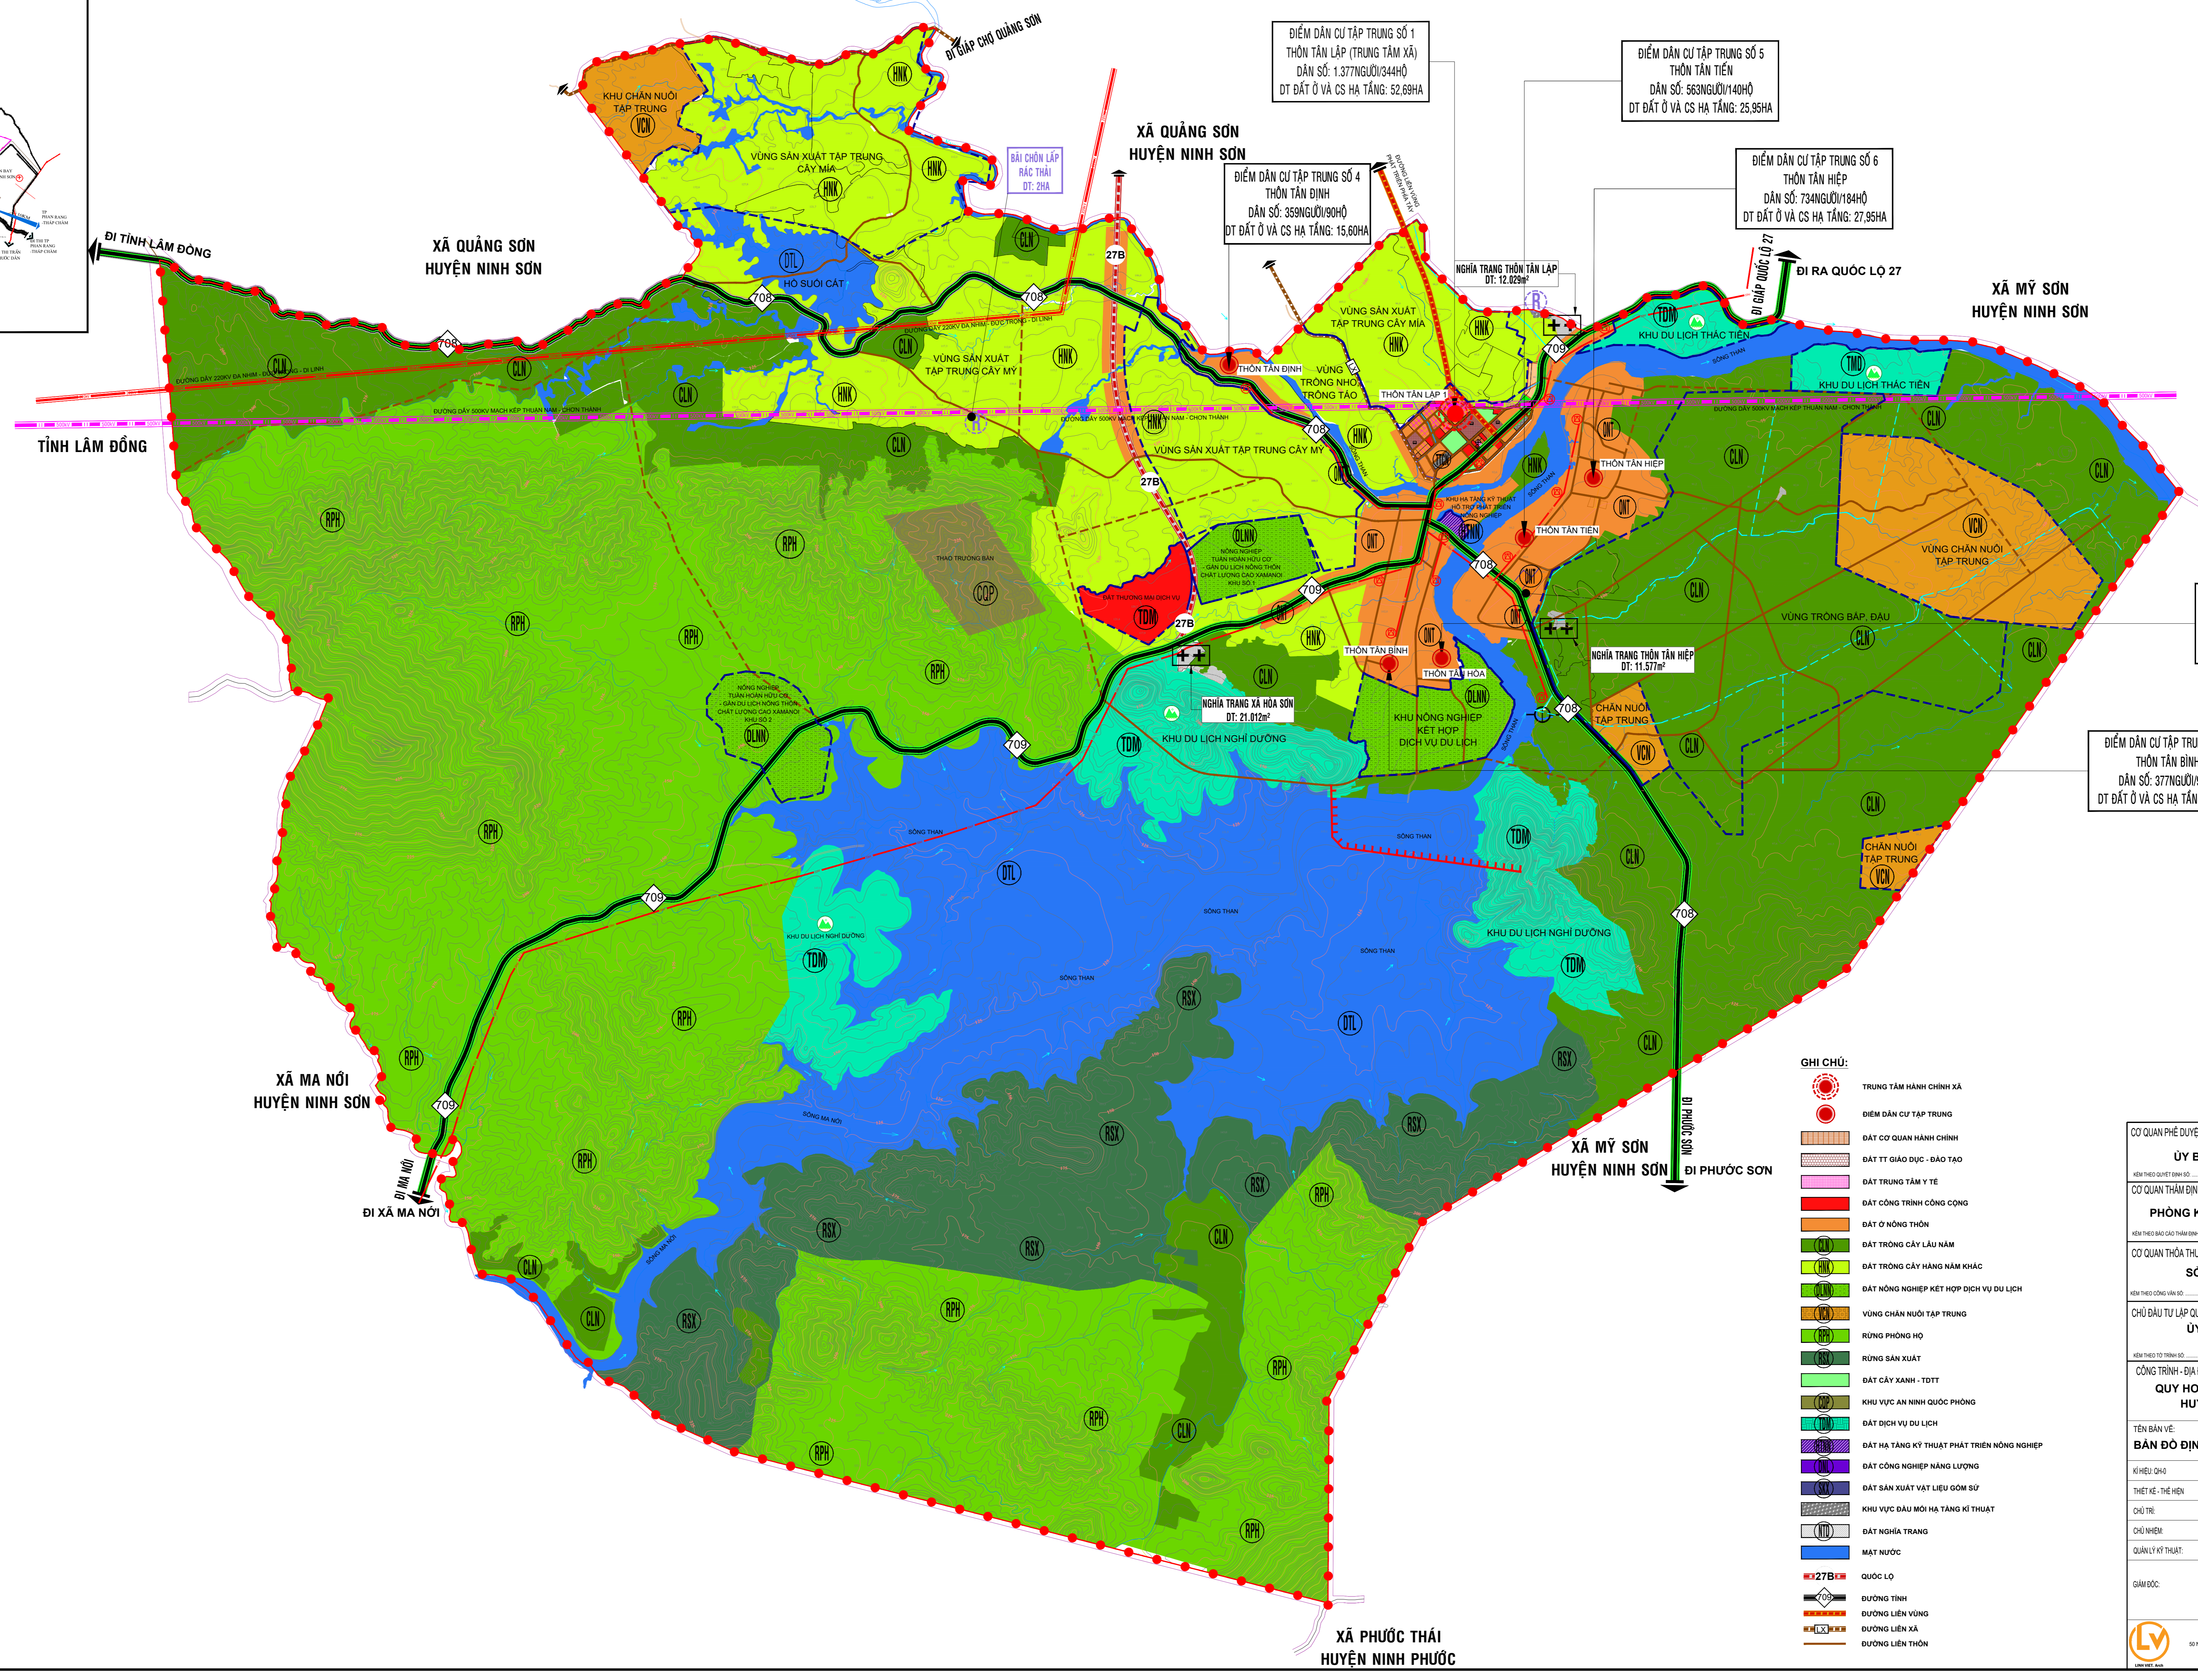

QUY HOẠCH CHUNG XÂY DỰNG XÃ HÒA SƠN, HUYỆN NINH SƠN, TỈNH NINH THUẬN

BẢN ĐỒ ĐỊNH HƯỚNG QUY HOẠCH PHÁT TRIỂN KHÔNG GIAN XÃ _ TỶ LỆ: 1/10.000

ĐIỂM DẪN CỤ TẬP TRUNG SỐ 1
THÔN TÂN LẬP (TRUNG TÂM XÃ)
DÂN SỐ: 1.377NGƯỜI/344HỘ
DT ĐẤT Ở VÀ CS HẠ TẦNG: 52,69HA

ĐIỂM DẪN CỤ TẬP TRUNG SỐ 5
THÔN TÂN TIẾN
DÂN SỐ: 563NGƯỜI/140HỘ
DT ĐẤT Ở VÀ CS HẠ TẦNG: 25,95HA

ĐIỂM DẪN CỤ TẬP TRUNG SỐ 6
THÔN TÂN HIỆP
DÂN SỐ: 734NGƯỜI/184HỘ
DT ĐẤT Ở VÀ CS HẠ TẦNG: 27,95HA

ĐIỂM DẪN CỤ TẬP TRUNG SỐ 4
THÔN TÂN BÌNH
DÂN SỐ: 359NGƯỜI/90HỘ
DT ĐẤT Ở VÀ CS HẠ TẦNG: 15,60HA

ĐIỂM DẪN CỤ TẬP TRUNG SỐ 2
THÔN TÂN HÒA
DÂN SỐ: 794NGƯỜI/199HỘ
DT ĐẤT Ở VÀ CS HẠ TẦNG: 16,91HA

ĐIỂM DẪN CỤ TẬP TRUNG SỐ 4
THÔN TÂN BÌNH
DÂN SỐ: 377NGƯỜI/94HỘ
DT ĐẤT Ở VÀ CS HẠ TẦNG: 8,02HA

- GHI CHÚ:**
- TRUNG TÂM HÀNH CHÍNH XÃ
 - ĐIỂM DẪN CỤ TẬP TRUNG
 - ĐẤT CƠ QUAN HÀNH CHÍNH
 - ĐẤT TT GIÁO DỤC - ĐÀO TẠO
 - ĐẤT TRUNG TÂM Y TẾ
 - ĐẤT CÔNG TRÌNH CÔNG CỘNG
 - ĐẤT Ở NÔNG THÔN
 - ĐẤT TRỒNG CÂY LÂU NĂM
 - ĐẤT TRỒNG CÂY HÀNG NĂM KHÁC
 - ĐẤT NÔNG NGHIỆP KẾT HỢP DỊCH VỤ DU LỊCH
 - RỪNG CHĂN NUÔI TẬP TRUNG
 - RỪNG PHÒNG HỘ
 - RỪNG SẢN XUẤT
 - ĐẤT CÂY XANH - TDTT
 - KHU VỰC AN NINH QUỐC PHÒNG
 - ĐẤT DỊCH VỤ DU LỊCH
 - ĐẤT TĂNG KỸ THUẬT PHÁT TRIỂN NÔNG NGHIỆP
 - ĐẤT CÔNG NGHIỆP NĂNG LƯỢNG
 - ĐẤT SẢN XUẤT VẬT LIỆU GÓM SỨ
 - KHU VỰC ĐÀU MỎ HẠ TẦNG KỸ THUẬT
 - ĐẤT NGHĨA TRANG
 - MẶT NƯỚC
 - QUỐC LỘ
 - ĐƯỜNG TỈNH
 - ĐƯỜNG LIÊN VÙNG
 - ĐƯỜNG LIÊN XÃ
 - ĐƯỜNG LIÊN THÔN